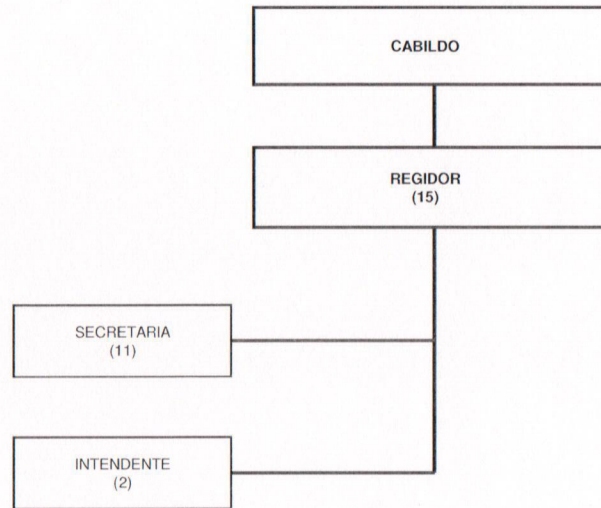

MUNICIPIO DE BENITO JUÁREZ
H. Ayuntamiento de Benito Juárez
2013 - 2016
Regiduría

Nota: El presente organigrama es representativo de la Primera Regiduría

Para efectos de gestión administrativa las Secretarías se circunscriben a la Primera Regiduría, pero las funciones específicas están determinadas por el Regidor al que estén asignadas.