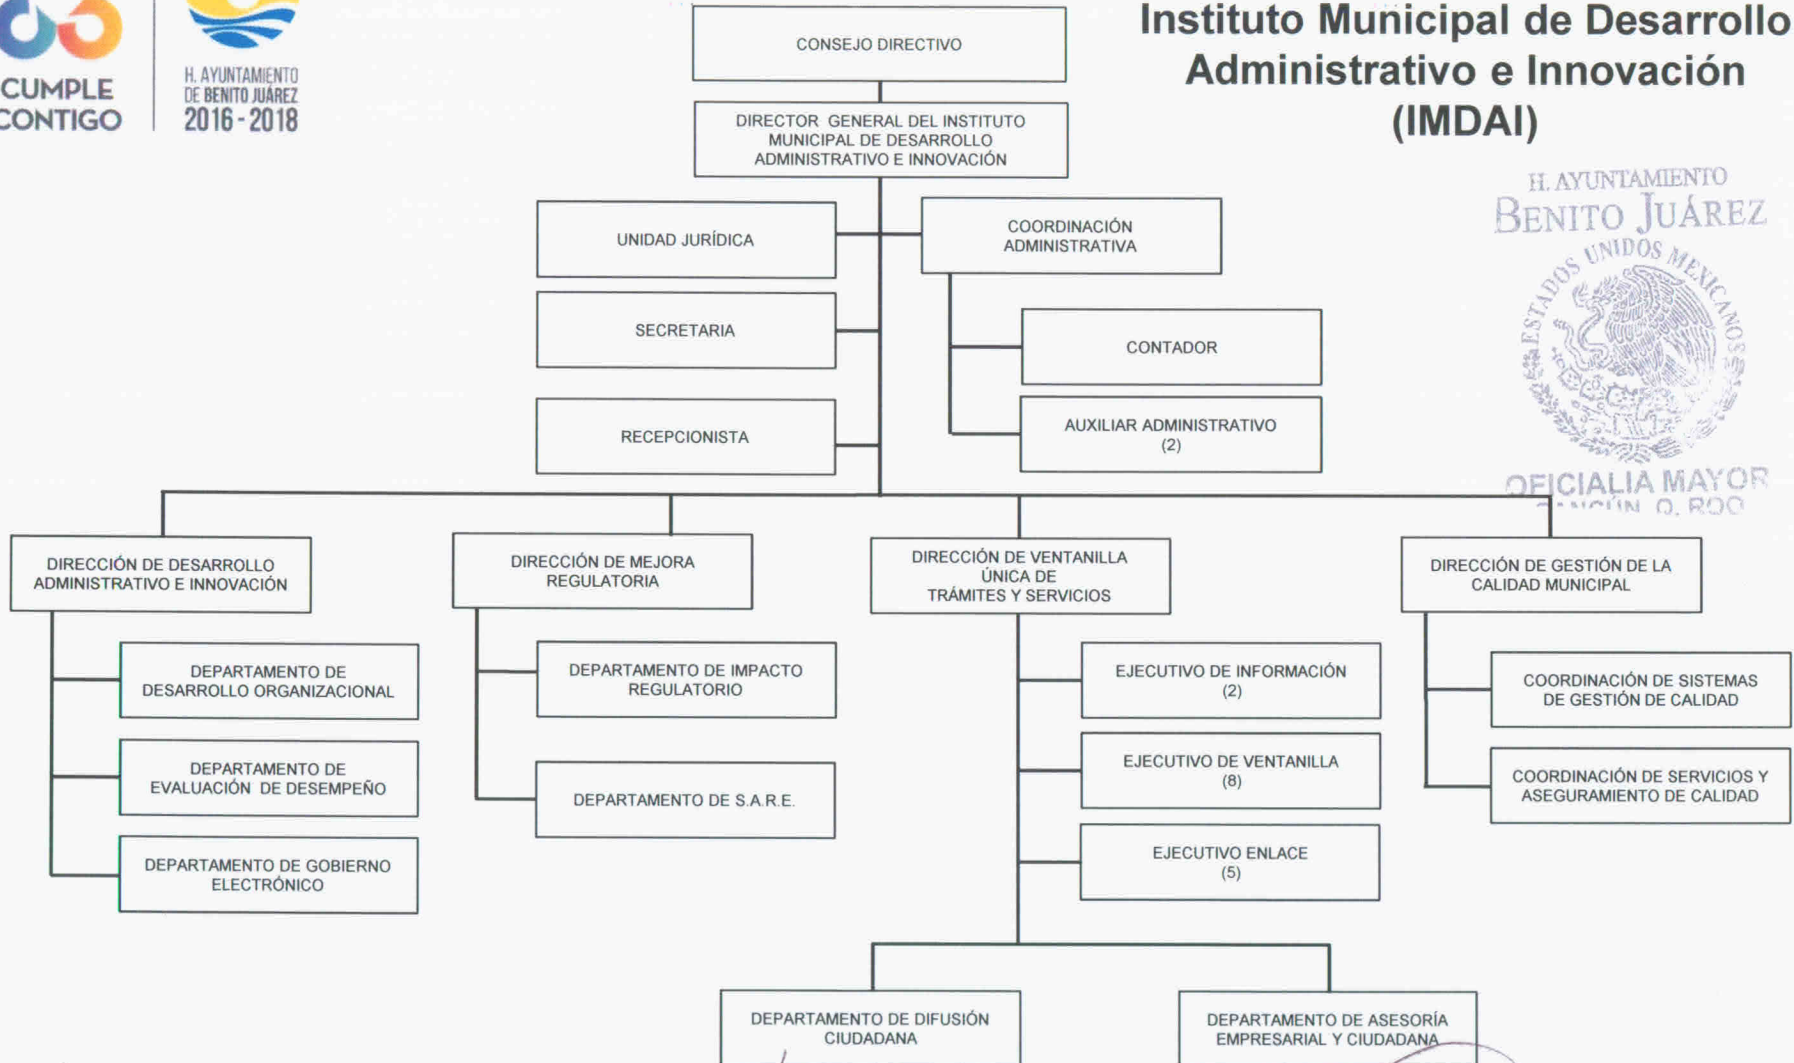

MUNICIPIO DE BENITO JUÁREZ Instituto Municipal de Desarrollo Administrativo e Innovación (IMDAI)

ELABORÓ	REVISÓ	AUTORIZO	Vo.Bo.	VALIDO
	NO APLICA			
LIC ANA SARAI PÉREZ SÁNCHEZ DIRECTORA DE DESARROLLO ADMINISTRATIVO E INNOVACIÓN		LIC. ERIKA SHAZELL RENDÓN SOTO DIRECTORA GENERAL DEL INSTITUTO DE DESARROLLO ADMINISTRATIVO E INNOVACIÓN	C.P.C. YURI SALAZAR-CEBALLOS CONTRALOR MUNICIPAL	LIC. HÉCTOR JOSÉ CONTRERAS MERCADER OFICIAL MAYOR