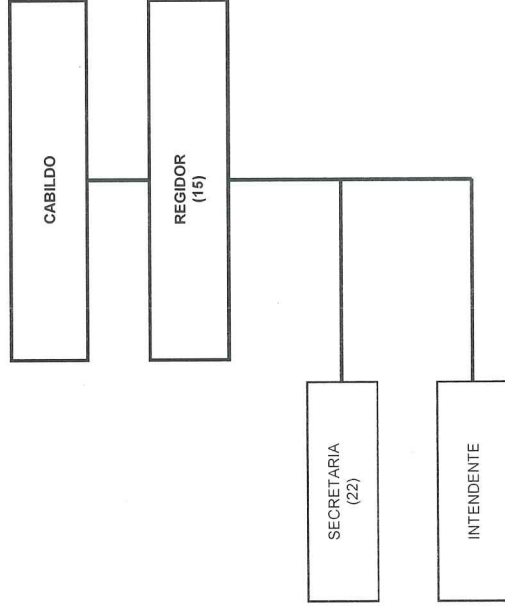

H. AYUNTAMIENTO DE BENITO JUÁREZ 2016 - 2018

MUNICIPIO DE BENITO JUÁREZ

H. Ayuntamiento de Benito Juárez 2016 - 2018

H. AYUNTAMIENTO BENITO JUÁREZ

OFICIALIA MAYOR CANCÚN, C. R. O. J.

ELABORO	REVISÓ	AUTORIZO	Vo.Bo.	VALIDO
	NO APLICA			

MUNICIPIO DE BENITO JUÁREZ

H. Ayuntamiento de Benito Juárez

2016 - 2018

Regiduría

H. AYUNTAMIENTO
BENITO JUÁREZ

OFICIALIA MAYOR
CAUCUN, C. R. D. O. S.

Nota: El presente organigrama es representativo de la Primera Regiduría

Para efectos de gestión administrativa las Secretarías se circunscriben a la Primera Regiduría, pero las funciones específicas están determinadas por el Regidor al que estén asignadas.

ELABORO	REVISO	AUTORIZO	Vo.Bo.	VALIDO
 RUBÉN TRIVIÑO AVILA PRIMER REGIDOR	NO APLICA	 C. RUBÉN TRIVIÑO AVILA PRIMER REGIDOR		 LIC. HÉCTOR JOSÉ CONTRERAS MERCADER OFICIAL MAYOR