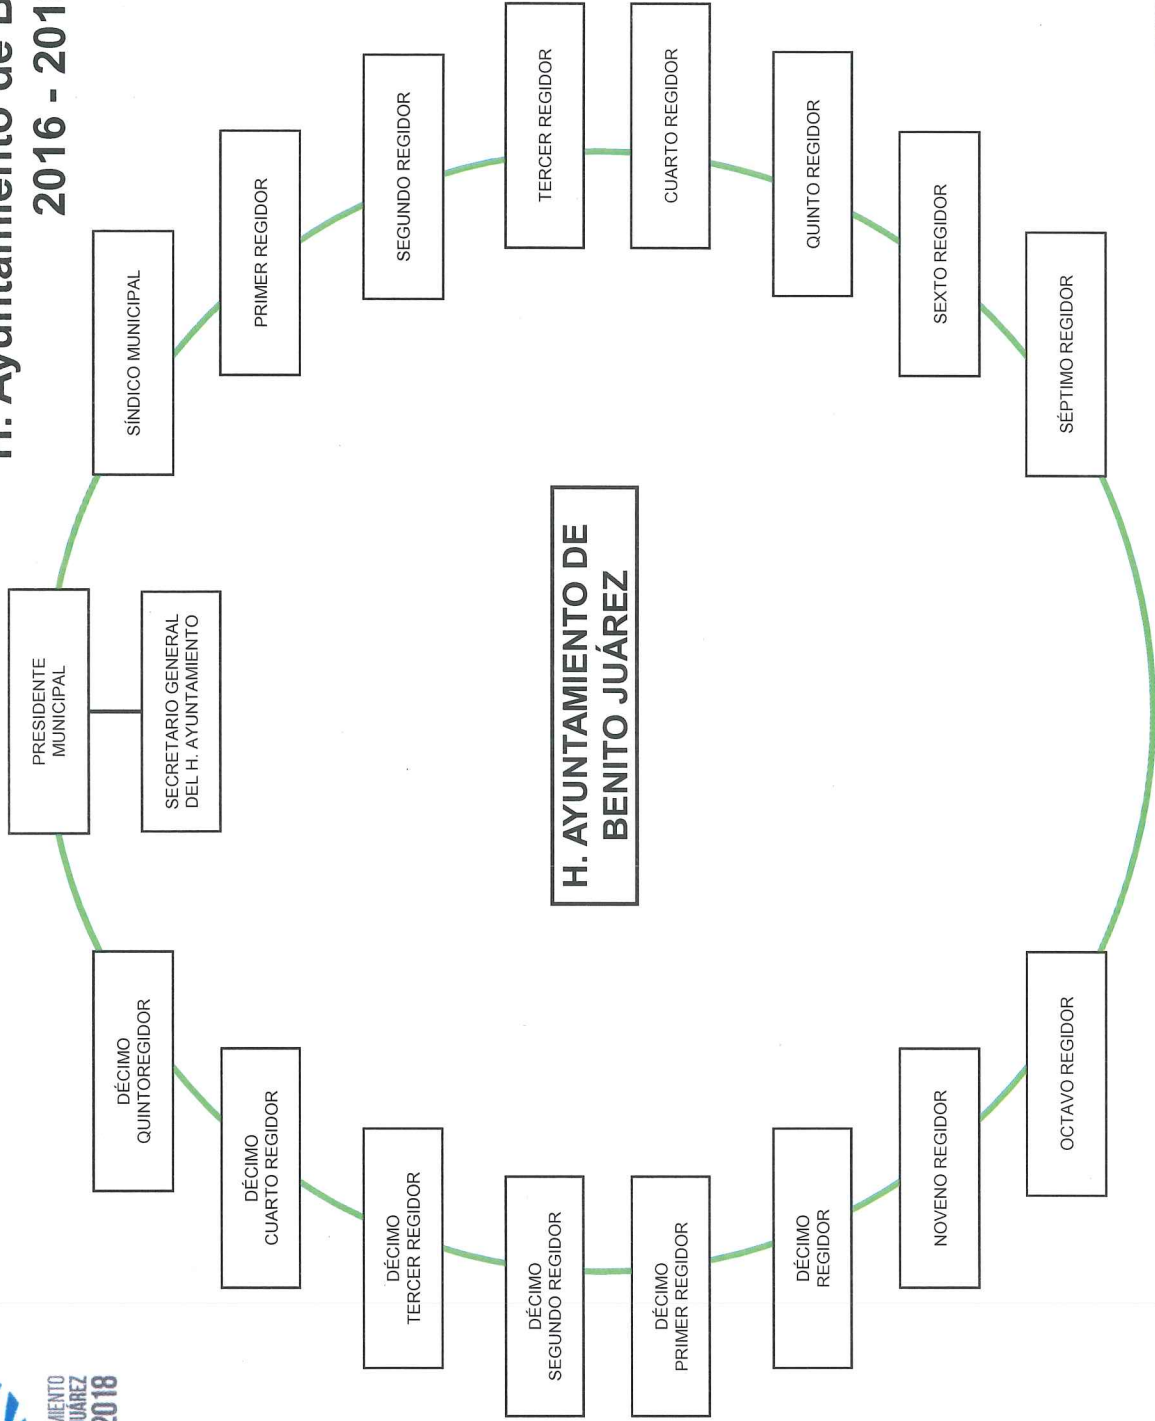

H. AYUNTAMIENTO DE BENITO JUÁREZ 2016 - 2018

MUNICIPIO DE BENITO JUÁREZ

H. Ayuntamiento de Benito Juárez 2016 - 2018

H. AYUNTAMIENTO BENITO JUÁREZ

OFICIALIA MAYOR CANCÚN, C. R. O. J.

ELABORO	REVISÓ	AUTORIZO	Vo.Bo.	VALIDO
	NO APLICA			

MUNICIPIO DE BENITO JUÁREZ

H. Ayuntamiento de Benito Juárez

2016 - 2018

Regiduría

H. AYUNTAMIENTO
BENITO JUÁREZ

OFICIALIA MAYOR
CAUCUN, C. R. D. O. S.

Nota: El presente organigrama es representativo de la Primera Regiduría

Para efectos de gestión administrativa las Secretarías se circunscriben a la Primera Regiduría, pero las funciones específicas están determinadas por el Regidor al que estén asignadas.

ELABORO	REVISO	AUTORIZO	Vo.Bo.	VALIDO
 RUBÉN TRIVIÑO AVILA PRIMER REGIDOR	NO APLICA	 C. RUBÉN TRIVIÑO AVILA PRIMER REGIDOR		 LIC. HÉCTOR JOSÉ CONTRERAS MERCADER OFICIAL MAYOR